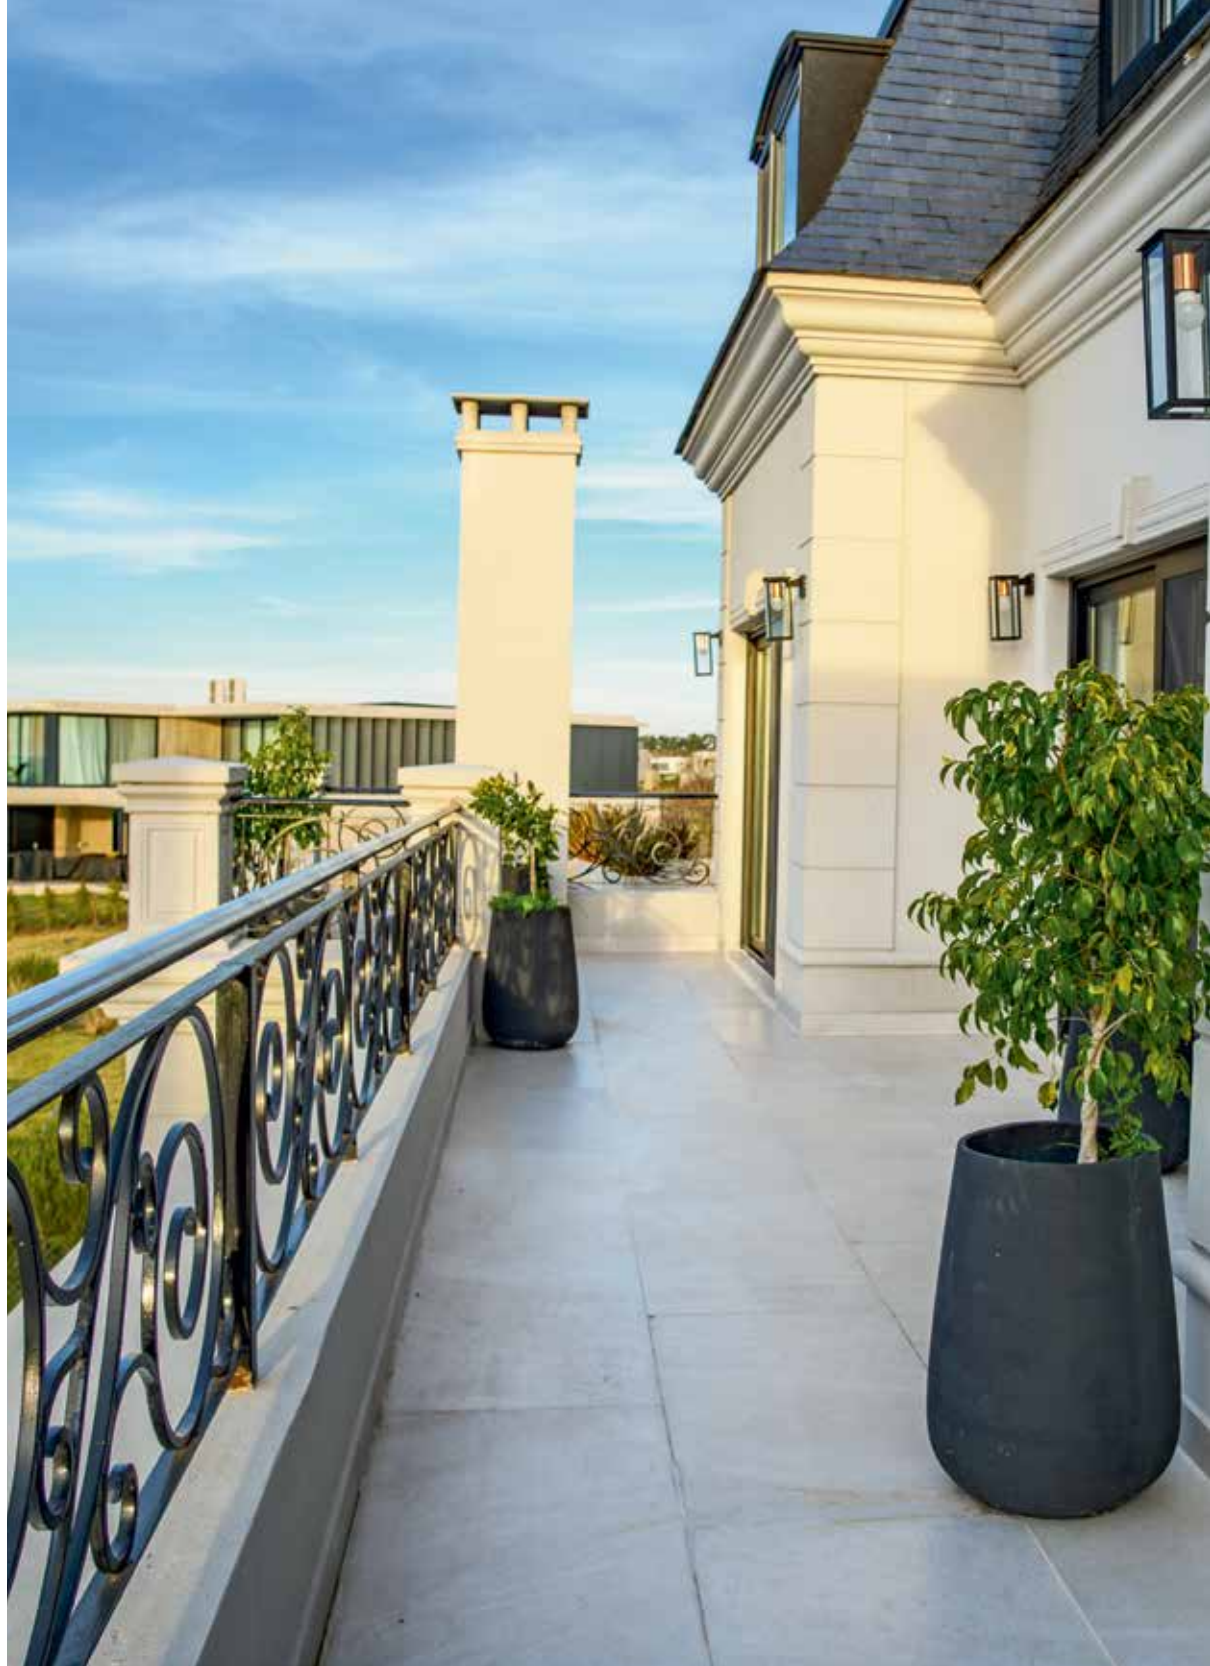

En el tercer nivel, con techo en mansarda, un amplio salón de usos múltiples se reservó para la vida lúdica. Play room, estar social, área de video y más, conviven en el amplio espacio con aventanamientos que le proveen luminosidad y paisaje.

La cuidadosa materialización luce impecables molduras realizadas *in situ*, y carpinterías interiores de factura artesanal realizadas con pinotea que, junto a los pisos de mármol travertino, jerarquizan la casa.

Las carpinterías de la envolvente son de PVC, de altas prestaciones, con doble vidriado hermético.

Se instaló losa radiante en toda la vivienda, además de equipos inverter frío-calor.