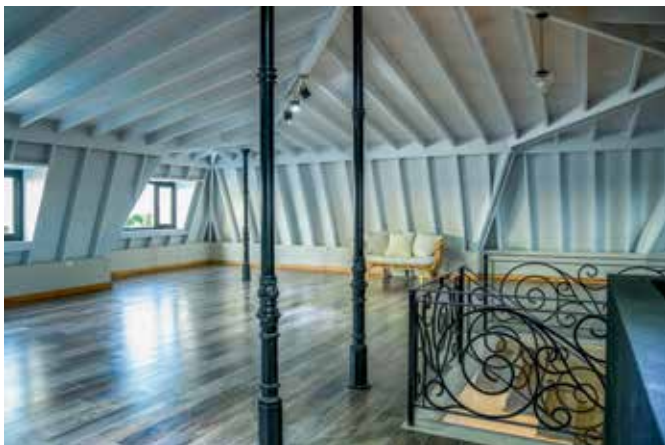

En el tercer nivel, con techo en mansarda, un amplio salón de usos múltiples se reservó para la vida lúdica. Play room, estar social, área de video y más, conviven en el amplio espacio con aventanamientos que le proveen luminosidad y paisaje.

La cuidadosa materialización luce impecables molduras realizadas *in situ*, y carpinterías interiores de factura artesanal realizadas con pinotea que, junto a los pisos de mármol travertino, jerarquizan la casa.

Las carpinterías de la envolvente son de PVC, de altas prestaciones, con doble vidriado hermético.

Se instaló losa radiante en toda la vivienda, además de equipos inverter frío-calor.