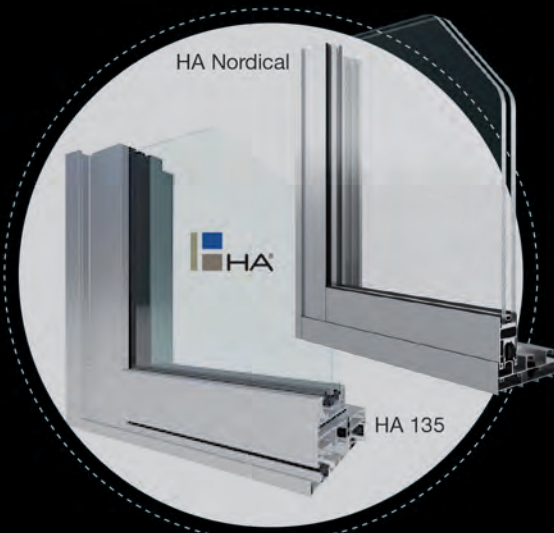

Un corto muro de piedra, que protege la zona social en el frente, da un aire renovado y actual al proyecto. Dos volúmenes -uno destinado a los ambientes privados y el otro a la actividad social y familiar- se unen por un tercer volumen, el acceso principal, que los conecta. Esa pieza central conectora es transparente y funde en una mirada el ingreso y el campo amplio del contrafrente. Los laterales, en cambio, se ofrecen visualmente al jardín posterior, protegiendo sus ambientes hacia la calle. Para ello se utilizaron ventanas de acotado tamaño, paños fijos a la altura del techo y el muro pétreo que mencionábamos antes.

Línea HA 135

La solución al problema de la vivienda multifamiliar en altura.

NORDICAL

Un nuevo sistema de carpinterías, minimalista y versátil que permite desarrollar todo un proyecto sin necesidad de cambiar de producto.