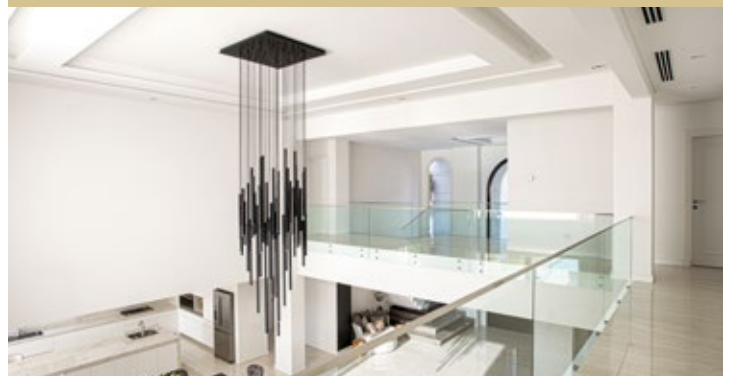

LA ILUMINACIÓN

ALVAR ILUMINACIÓN

Descubre la distinción lumínica con Alvar. Más de 45 años creando ambientes únicos con nuestras luminarias de diseño. Asesoramiento con experto y calidad garantizada en cada proyecto. Ilumina tu espacio con experiencia incomparable. #Alvariluminación

CONTACTO

Cerrito 1090 CABA
Av. Cordoba 2516 CABA
Juan Bautista Alberdi 4201 CABA
Whatsapp: (011) 5337-8527
W: alvariluminacion.com.ar

ALVAR
I L U M I N A C I O N