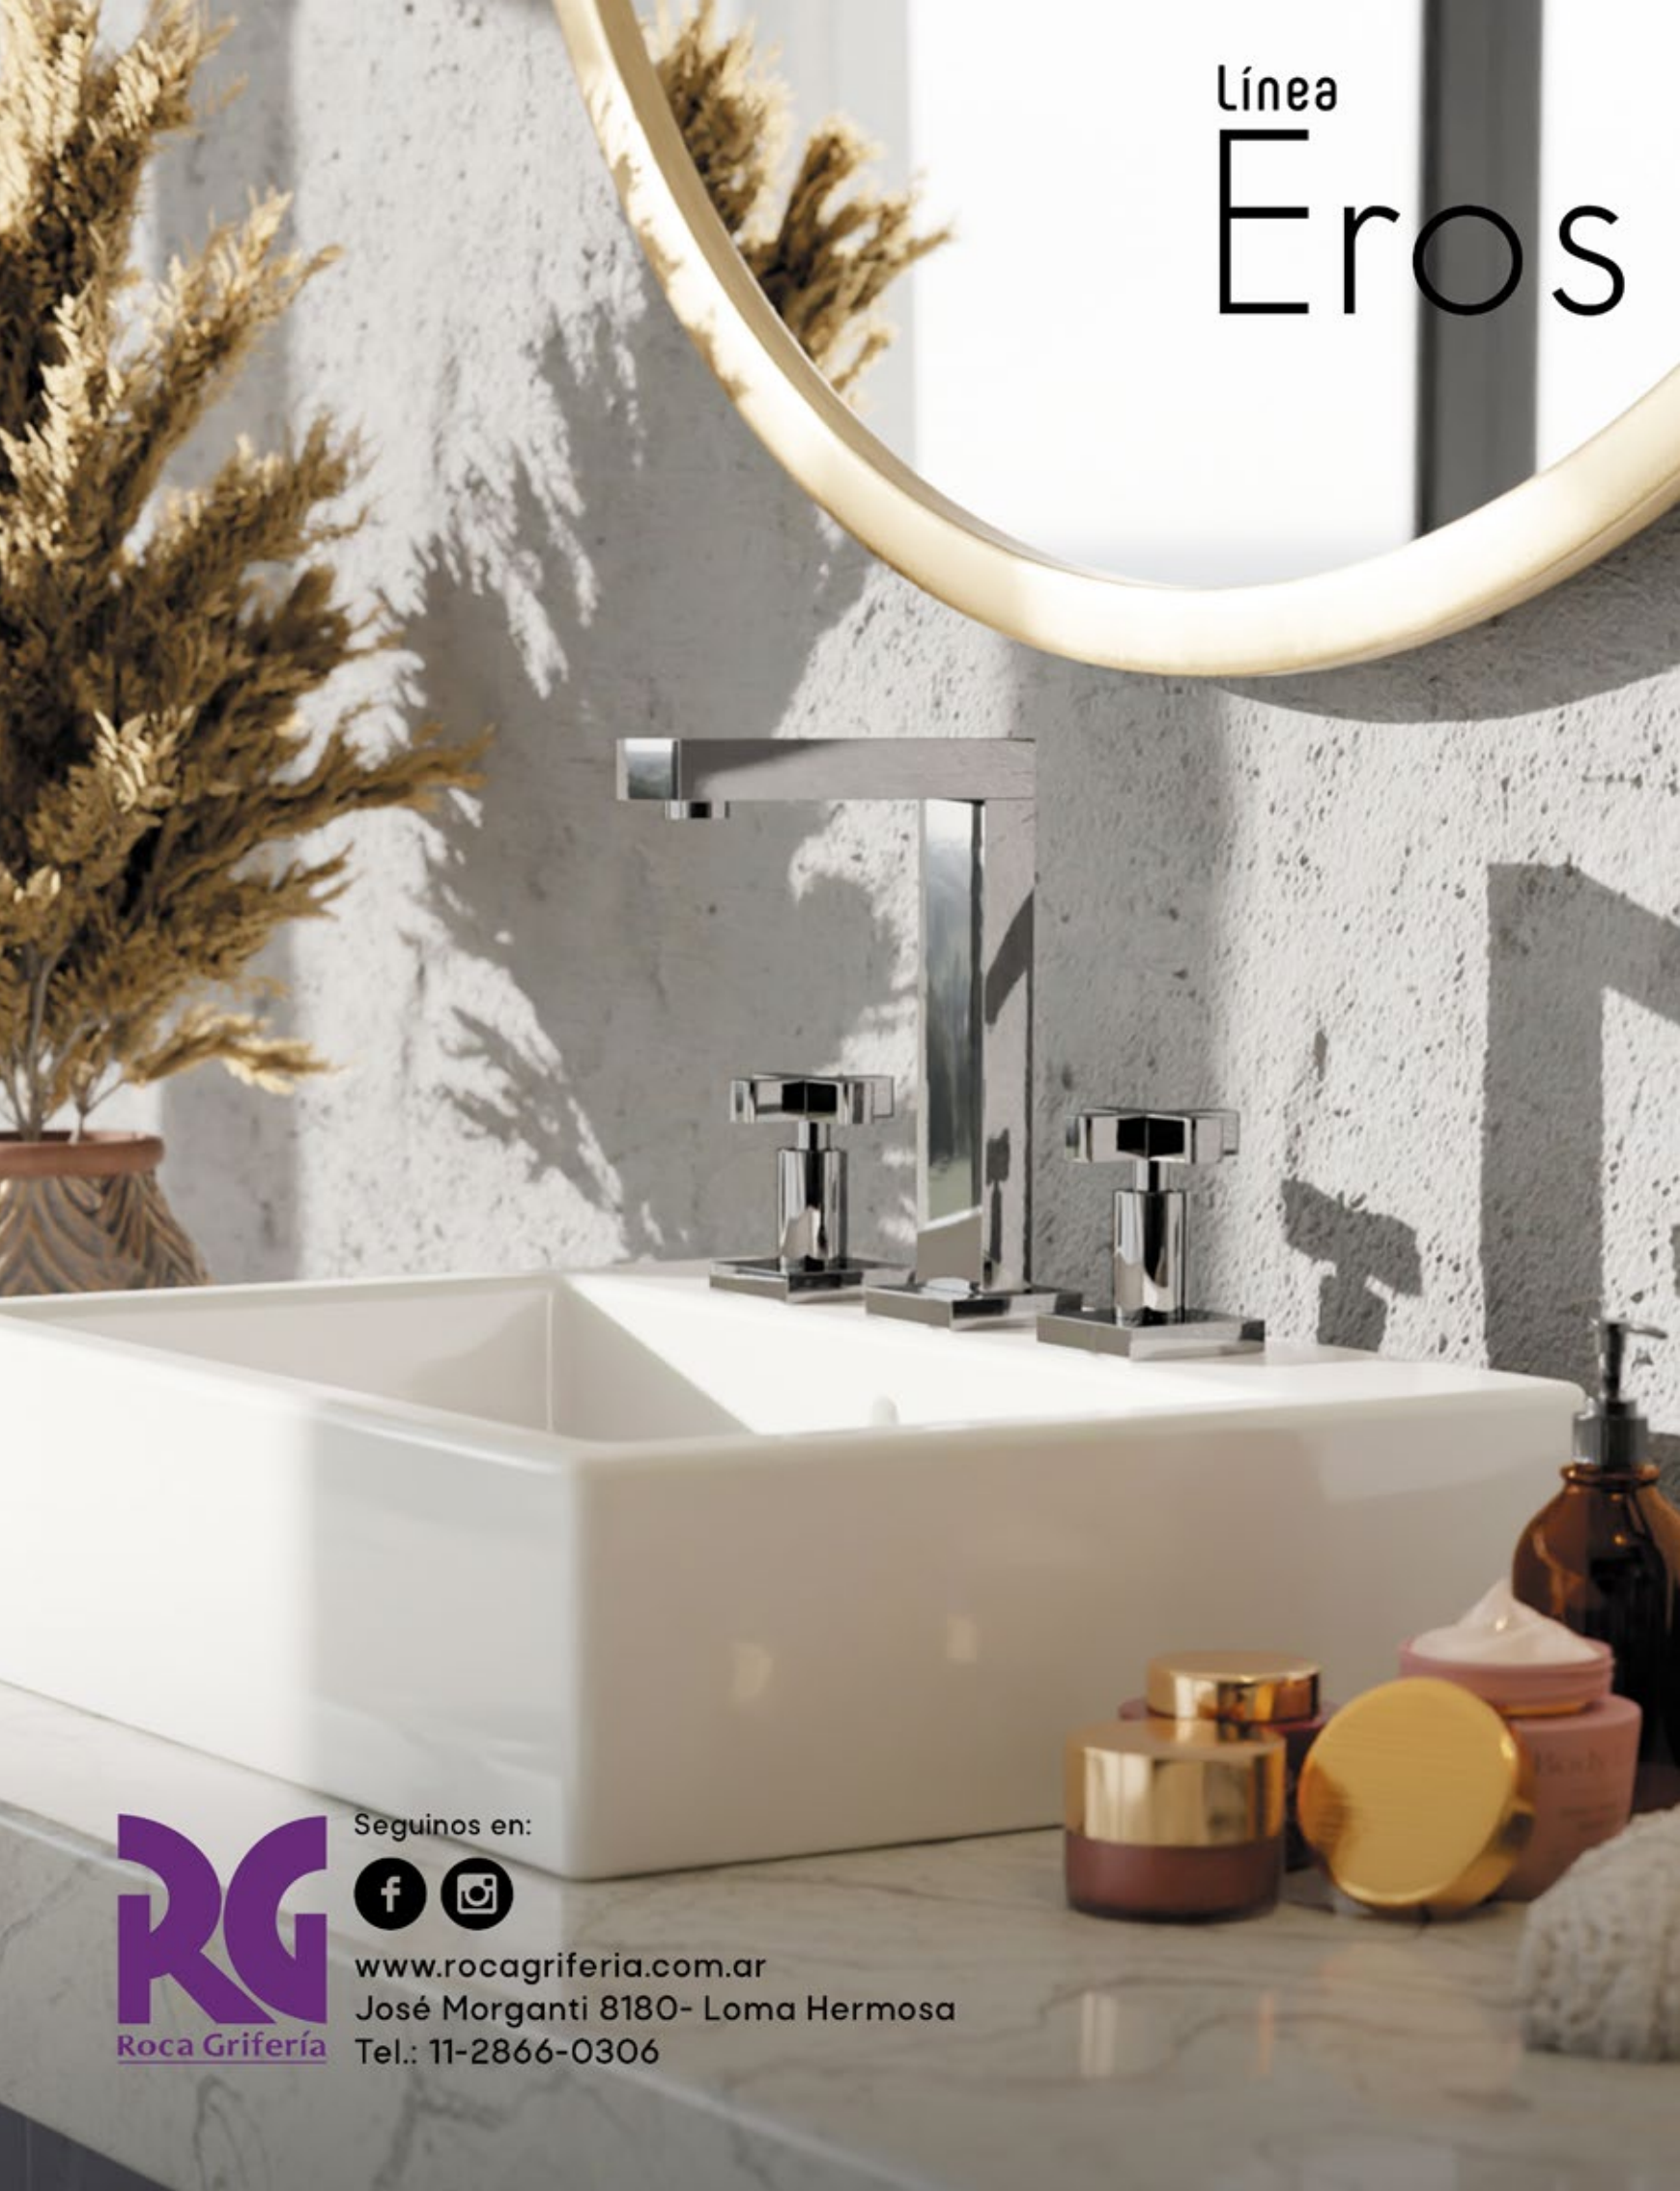

Línea
Eros

Seguinos en:

www.rocagriferia.com.ar

José Morganti 8180- Loma Hermosa

Tel.: 11-2866-0306