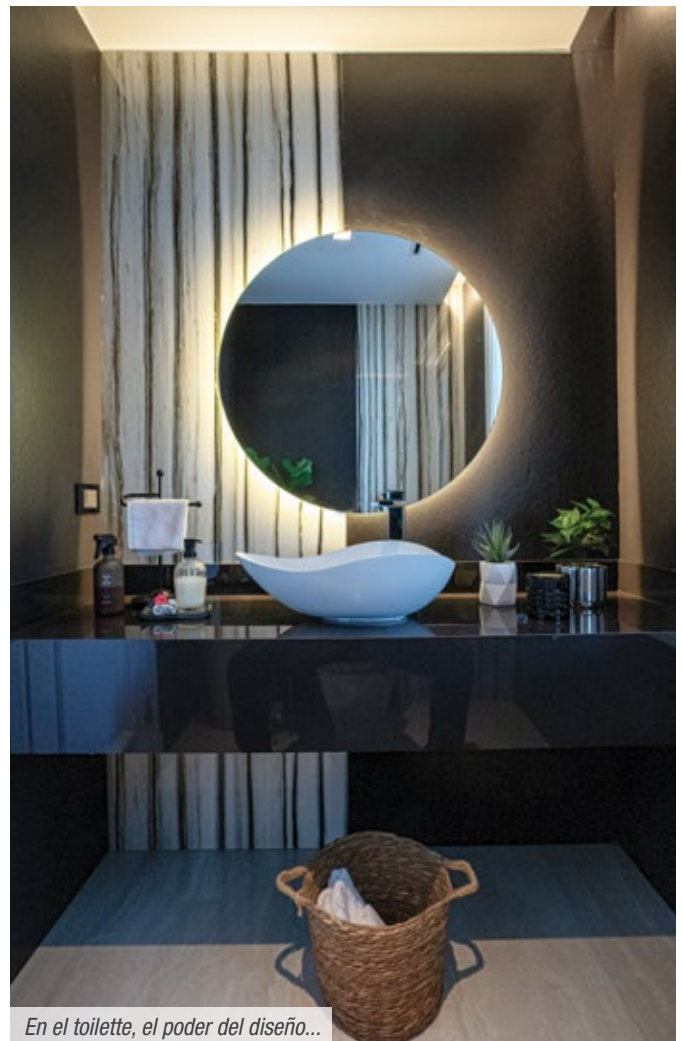

En el toilette, el poder del diseño...